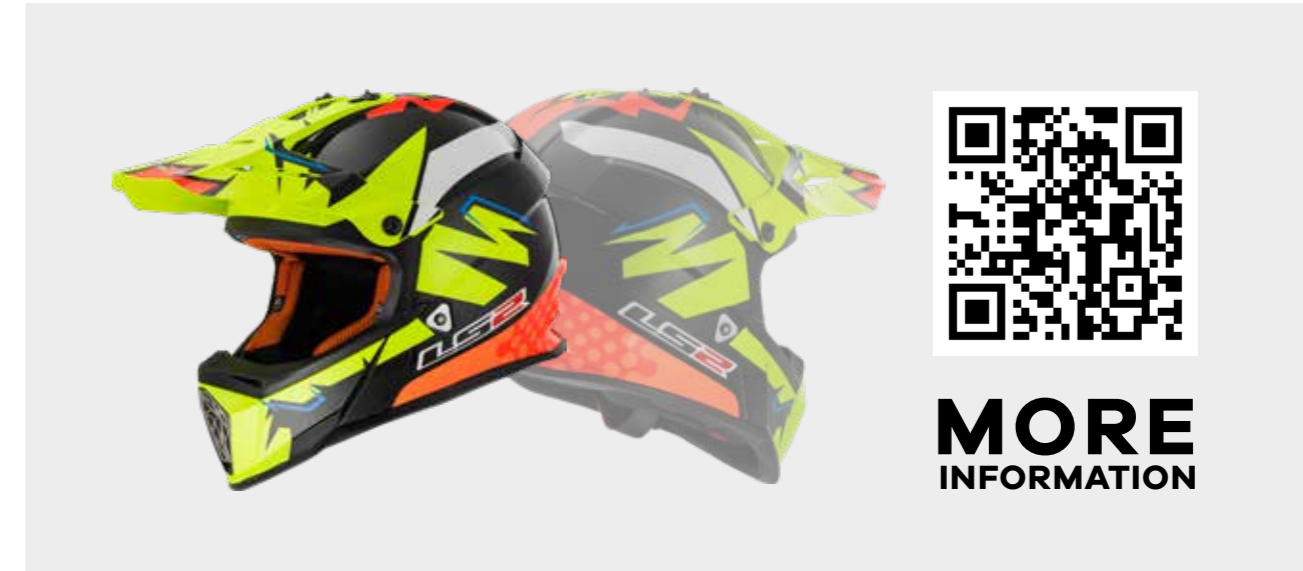

FAST MX437

OFF ROAD | KPA | GR 1150 ± 50 | XXS › 3XL

1

2

3

4

5

6

7

8

9

10

11

12

13

14

15

16

17

FAST MX437

OFF ROAD | KPA | GR 1150 ± 50 | XXS › 3XL

N°	NAME	REF.	FARBE	GRÖSSE	OHNE MWST
1	LINER MX437	80010437		XXS - 3XL	38,40 €
2	AIR VENT CHIN	800437AVC01			13,20 €
3	AIR VENT BACK	800437AVB01	SOLID BLACK		9,60 €
4	AIR VENT BACK	800437AVB02	SOLID WHITE		9,60 €
5	AIR VENT BACK	800437AVB01	MATT BLACK		9,60 €
6	CORE PEAK	800437PK08	ORANGE		36,00 €
7	CORE PEAK	800437PK13	H-V YELLOW		36,00 €
8	STRONG PEAK	800437PK09	WHITE BLUE RED		36,00 €
9	BEAST PEAK	800437PK12	BLACK WHITE		36,00 €
10	VOLT PEAK	800437PK05	BLACK YELLOW		36,00 €
11	PEAK GATOR	800437PEK17	BLUE		36,00 €
12	PEAK GATOR	800437PEK16	RED		36,00 €
13	PEAK BLOCK	800437PEK18	WHITE RED		36,00 €
14	PEAK BLOCK	800437PEK19	BLACK GREEN		36,00 €
15	CHIN STRAP COVER	800324CHS01			9,60 €
16	SCREWS PEAK MX 437	8002096			7,20 €
17	AIR VENT METAL MESH	800436AVO01			9,60 €